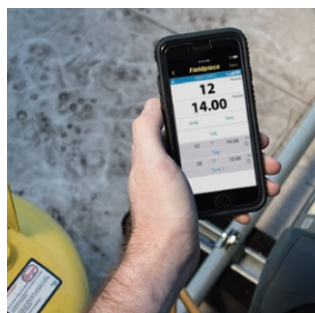

WAGA CHŁODNICZA bezprowadowa

SRS3

pilot
z uchwytem
magnetycznym
w obudowie

aplikacja
Job Link®

max
100 kg

gumowe
podkładki